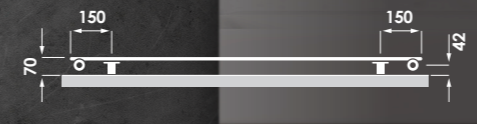

DOUBLE PANEL