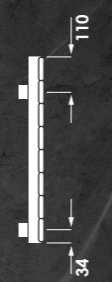

SINGLE
PANEL